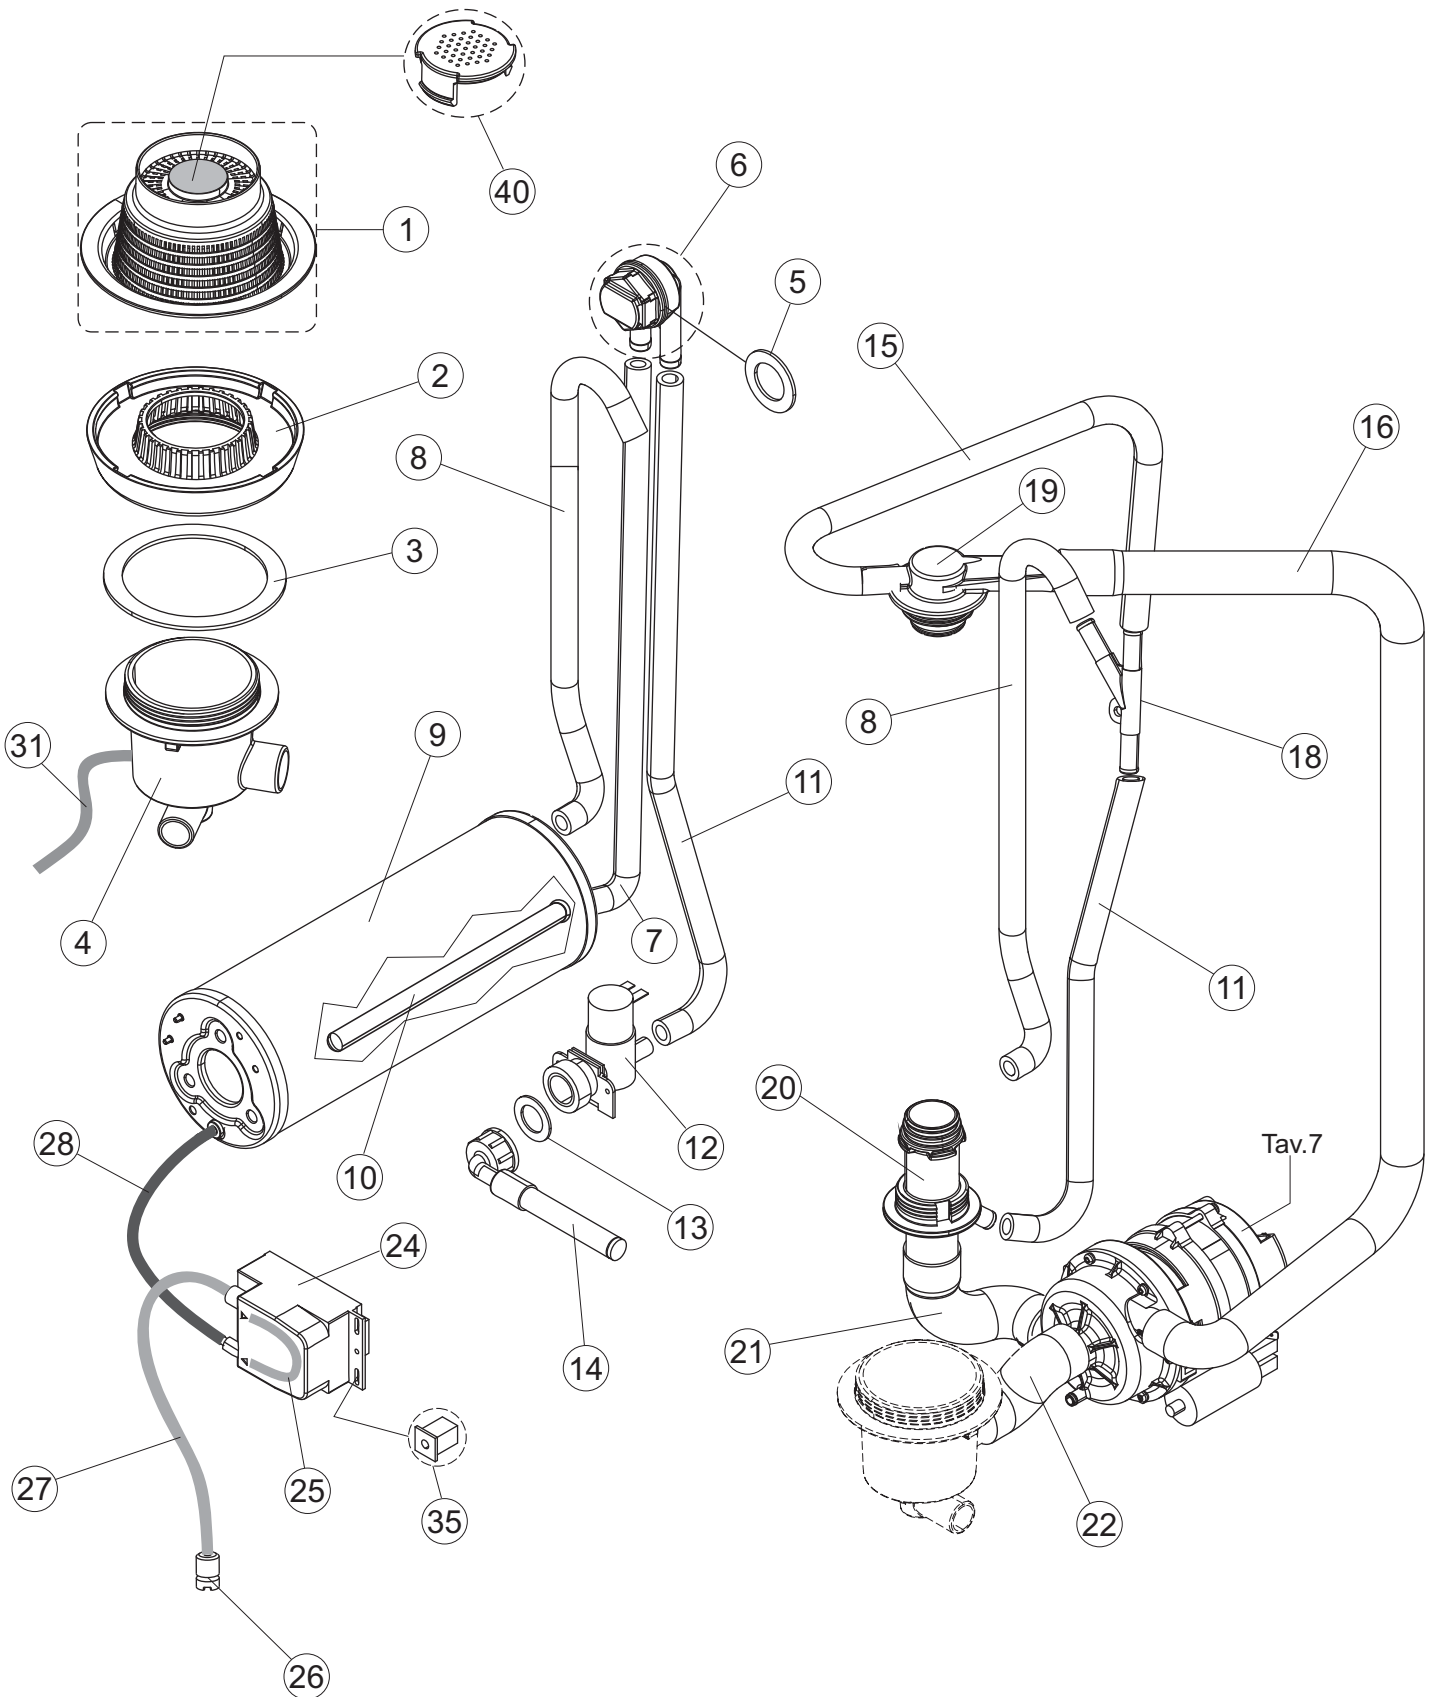

Catálogo de peças de reposição
válido do número de série 2927150 até hoje (29/10/2021)

LVP3040E

1

Softener

**LVP 3040EBD
Drain pump**

6

(*) Recommended spare part.

Page	Spare part position	Spare part code no.	Old code number	Description	U.m.
1	1	004336		COVER	NR
1	2	022165		BACK PANNEL LA400	NR
1	3	307005		ROD OF TOP DOOR-STOP BAR	NR
1	4	028078		DOOR SHOULDER PLATE FOR GLASSWASHER	NR
1	5	311009		RIGHT DOOR HINGE FOR GLASSWASHERS	NR
1	6	311008		RIGHT DOOR HINGE FOR GLASSWASHERS	NR
1	7	325034		PIVOT	NR
1	8	437058		DOOR GASKET FOR GLASSWASHER	NR
1	9	449036		DOOR LOCK SPRING FOR GLASSWASHERS	NR
1	10	329012		DOOR LOCK FOR GLASSWASHERS	NR
1	11	029816		DOOR	NR
1	12	480153		PLUG	NR
1	13	035126		BRACKET	NR
1	14	012350		FRONT PANEL LA400	NR
1	15	461031		HEXAGONAL FOOT FOR GLASSWASHER	NR
1	16	459006		CHOCK D INT 9 EST 16	NR
1	17	030202		BASE PROTECTION LA400	NR
1	20	459022		CABLEHOSE	NR
1	25	480164		PLUG	NR
1	27	480084		PLUG	NR
1	29	015071		RACK SLIDE DX.	NR
1	30	015072		RACK SLIDE SX.	NR
2	1	211017		FLAT CABLE	NR
2	2	80945		PUSH BUTTONS ASSEMBLY	NR
2	3	417119		NUT	NR
2	4	419036		INTERFACE BOARD DISTANCE KEEPERS	NR
2	5	026951		CONTROL ADHESIVE INTERFACE	NR
2	6	224031		PRESSURE SWITCH	NR
2	7	220010		TERMINAL BLOCK	NR
2	8	437019		PACKING FOR AIR TRAP OF PRESSURE SWITCH	NR
2	9	107017		AIR TRAP FOR PRESSURE SWITCH	NR
2	10	143235		PIPE	MT