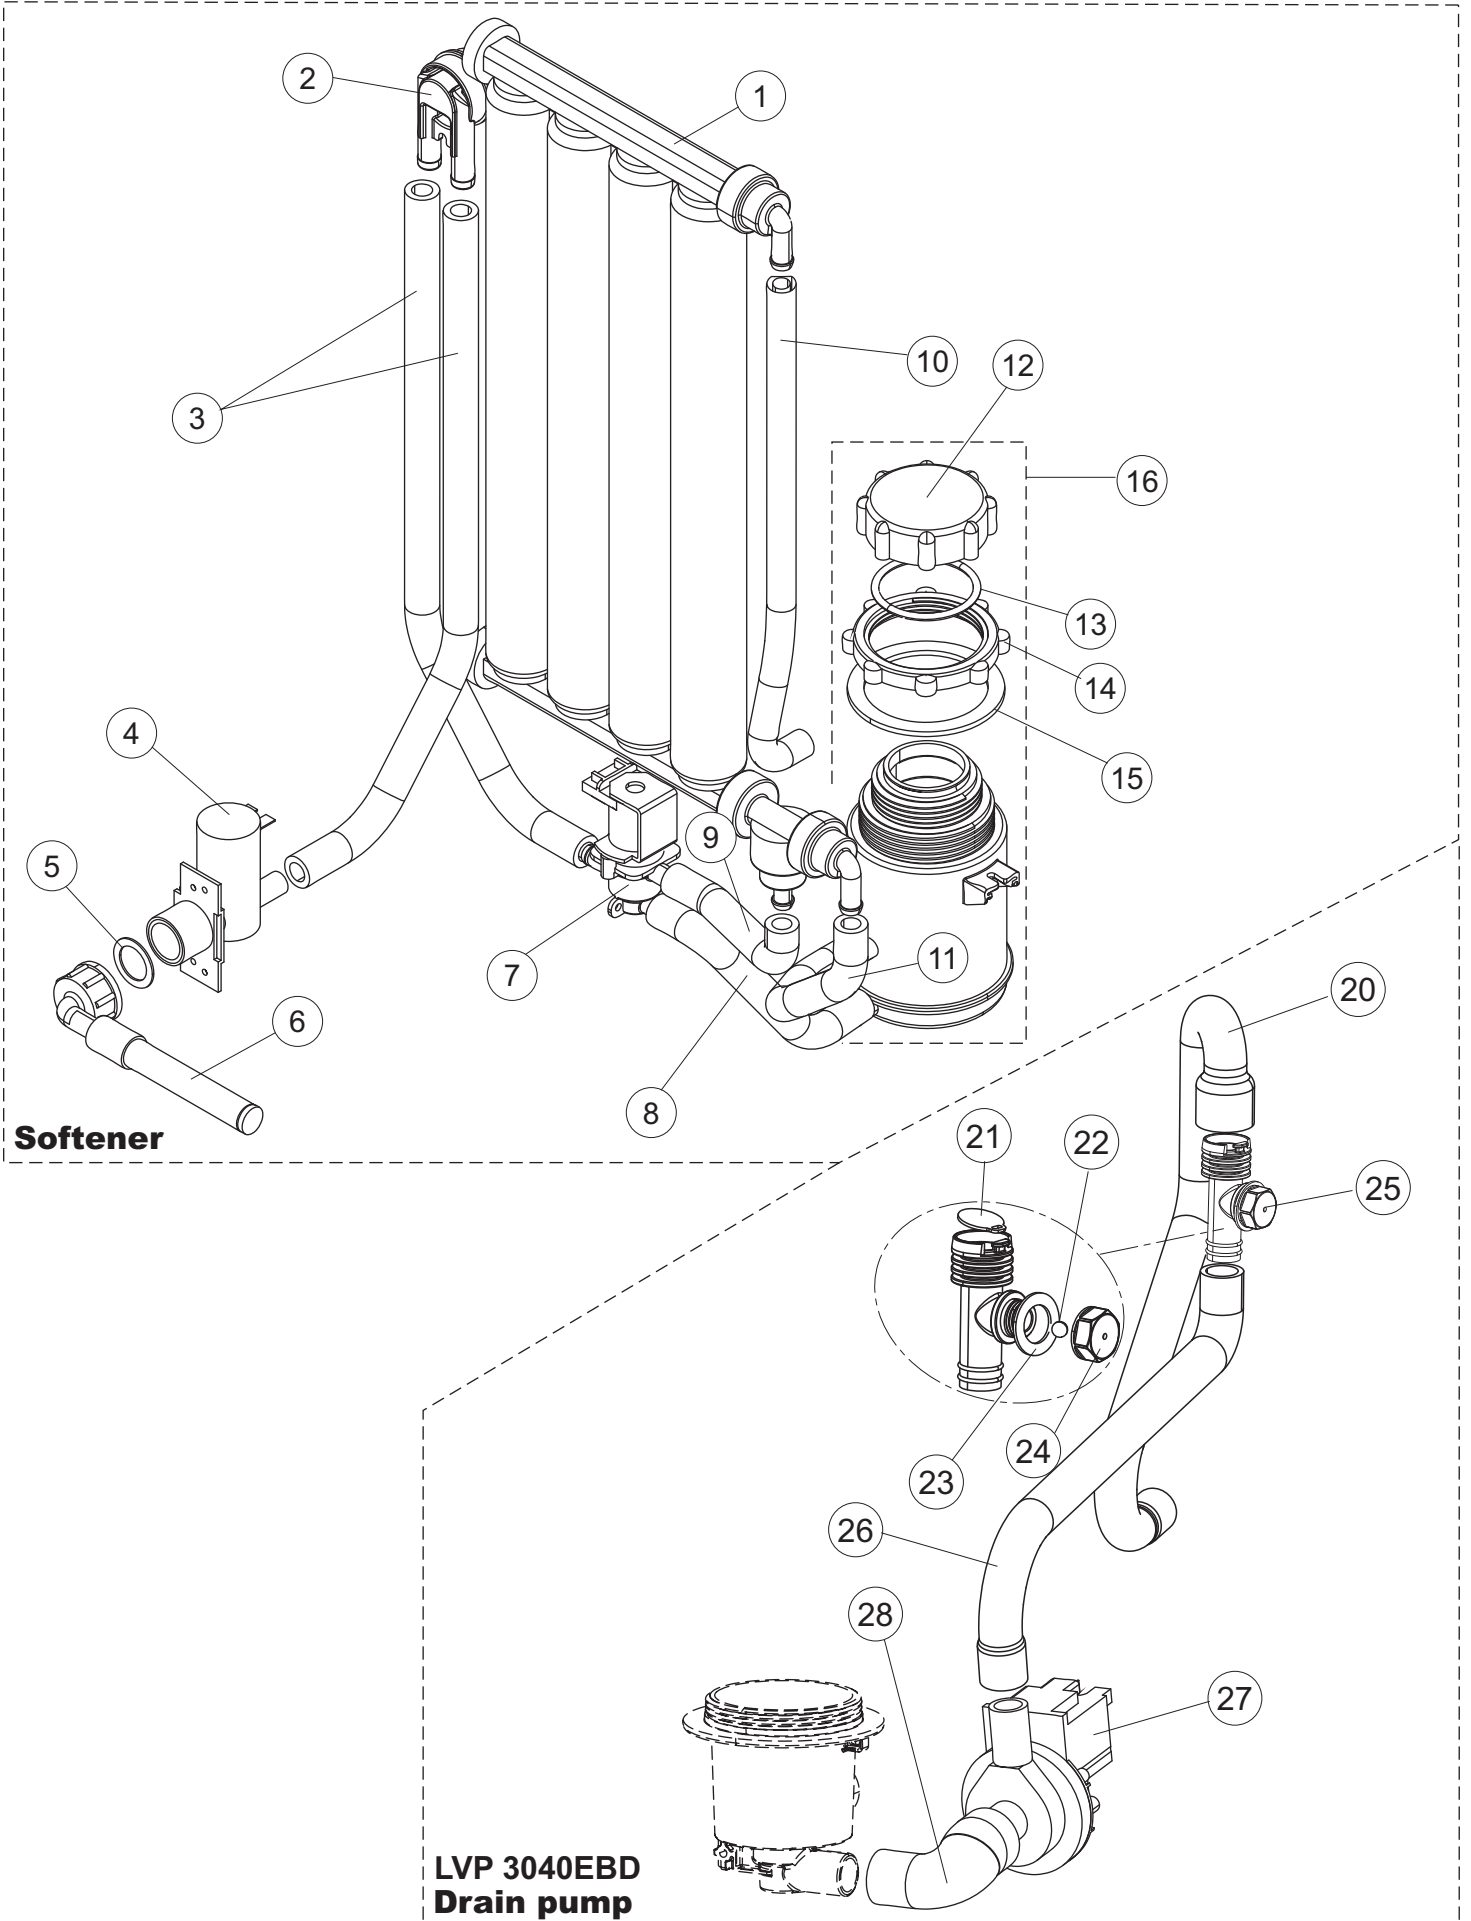

Catálogo de peças de reposição
válido do número de série 2927150 até hoje (29/10/2021)

LVP3040E

1

Softener

**LVP 3040EBD
Drain pump**

6

(*) Recommended spare part.

Page	Spare part position	Spare part code no.	Old code number	Description	U.m.
1	1	004336		COVER	NR
1	2	022165		BACK PANNEL LA400	NR
1	3	307005		ROD OF TOP DOOR-STOP BAR	NR
1	4	028078		DOOR SHOULDER PLATE FOR GLASSWASHER	NR
1	5	311009		RIGHT DOOR HINGE FOR GLASSWASHERS	NR
1	6	311008		RIGHT DOOR HINGE FOR GLASSWASHERS	NR
1	7	325034		PIVOT	NR
1	8	437058		DOOR GASKET FOR GLASSWASHER	NR
1	9	449036		DOOR LOCK SPRING FOR GLASSWASHERS	NR
1	10	329012		DOOR LOCK FOR GLASSWASHERS	NR
1	11	029816		DOOR	NR
1	12	480153		PLUG	NR
1	13	035126		BRACKET	NR
1	14	012350		FRONT PANEL LA400	NR
1	15	461031		HEXAGONAL FOOT FOR GLASSWASHER	NR
1	16	459006		CHOCK D INT 9 EST 16	NR
1	17	030202		BASE PROTECTION LA400	NR
1	20	459022		CABLEHOSE	NR
1	25	480164		PLUG	NR
1	27	480084		PLUG	NR
1	29	015071		RACK SLIDE DX.	NR
1	30	015072		RACK SLIDE SX.	NR
2	1	211017		FLAT CABLE	NR
2	2	80945		PUSH BUTTONS ASSEMBLY	NR
2	3	417119		NUT	NR
2	4	419036		INTERFACE BOARD DISTANCE KEEPERS	NR
2	5	026951		CONTROL ADHESIVE INTERFACE	NR
2	6	224031		PRESSURE SWITCH	NR
2	7	220010		TERMINAL BLOCK	NR
2	8	437019		PACKING FOR AIR TRAP OF PRESSURE SWITCH	NR
2	9	107017		AIR TRAP FOR PRESSURE SWITCH	NR
2	10	143235		PIPE	MT