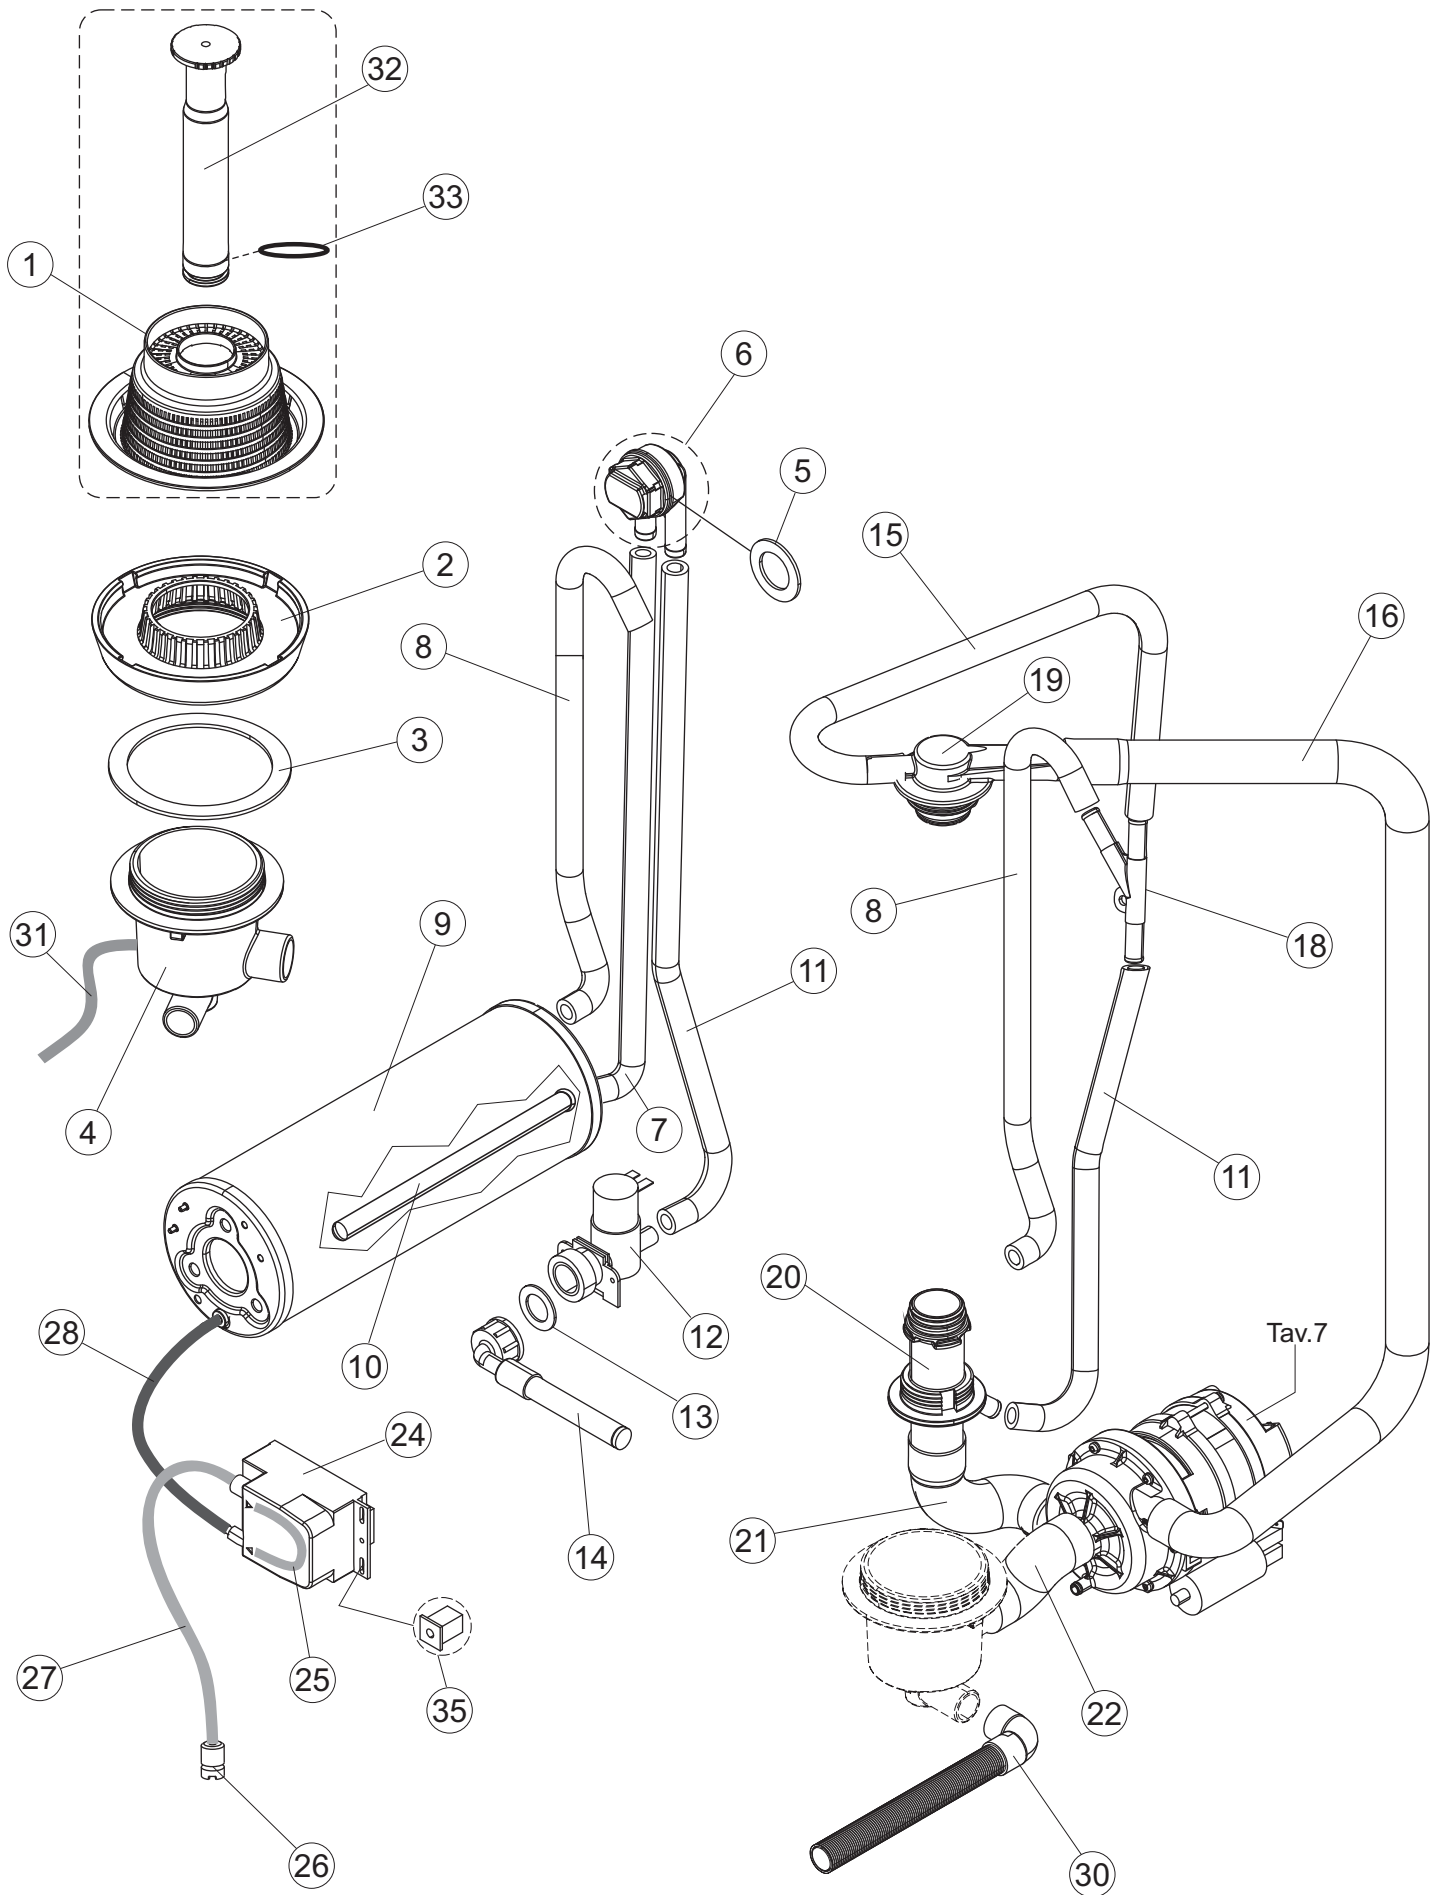

Catálogo de peças de reposição
válido do número de série 2927150 até hoje (29/10/2021)

LVP3040E

1

Softener

**LVP 3040EBD
Drain pump**

6

(*) Recommended spare part.

Page	Spare part position	Spare part code no.	Old code number	Description	U.m.
1	1	004336		COVER	NR
1	2	022165		BACK PANNEL LA400	NR
1	3	307005		ROD OF TOP DOOR-STOP BAR	NR
1	4	028078		DOOR SHOULDER PLATE FOR GLASSWASHER	NR
1	5	311009		RIGHT DOOR HINGE FOR GLASSWASHERS	NR
1	6	311008		RIGHT DOOR HINGE FOR GLASSWASHERS	NR
1	7	325034		PIVOT	NR
1	8	437058		DOOR GASKET FOR GLASSWASHER	NR
1	9	449036		DOOR LOCK SPRING FOR GLASSWASHERS	NR
1	10	329012		DOOR LOCK FOR GLASSWASHERS	NR
1	11	029816		DOOR	NR
1	12	480153		PLUG	NR
1	13	035126		BRACKET	NR
1	14	012350		FRONT PANEL LA400	NR
1	15	461031		HEXAGONAL FOOT FOR GLASSWASHER	NR
1	16	459006		CHOCK D INT 9 EST 16	NR
1	17	030202		BASE PROTECTION LA400	NR
1	20	459022		CABLEHOSE	NR
1	25	480164		PLUG	NR
1	27	480084		PLUG	NR
1	29	015071		RACK SLIDE DX.	NR
1	30	015072		RACK SLIDE SX.	NR
2	1	211017		FLAT CABLE	NR
2	2	80945		PUSH BUTTONS ASSEMBLY	NR
2	3	417119		NUT	NR
2	4	419036		INTERFACE BOARD DISTANCE KEEPERS	NR
2	5	026951		CONTROL ADHESIVE INTERFACE	NR
2	6	224031		PRESSURE SWITCH	NR
2	7	220010		TERMINAL BLOCK	NR
2	8	437019		PACKING FOR AIR TRAP OF PRESSURE SWITCH	NR
2	9	107017		AIR TRAP FOR PRESSURE SWITCH	NR
2	10	143235		PIPE	MT