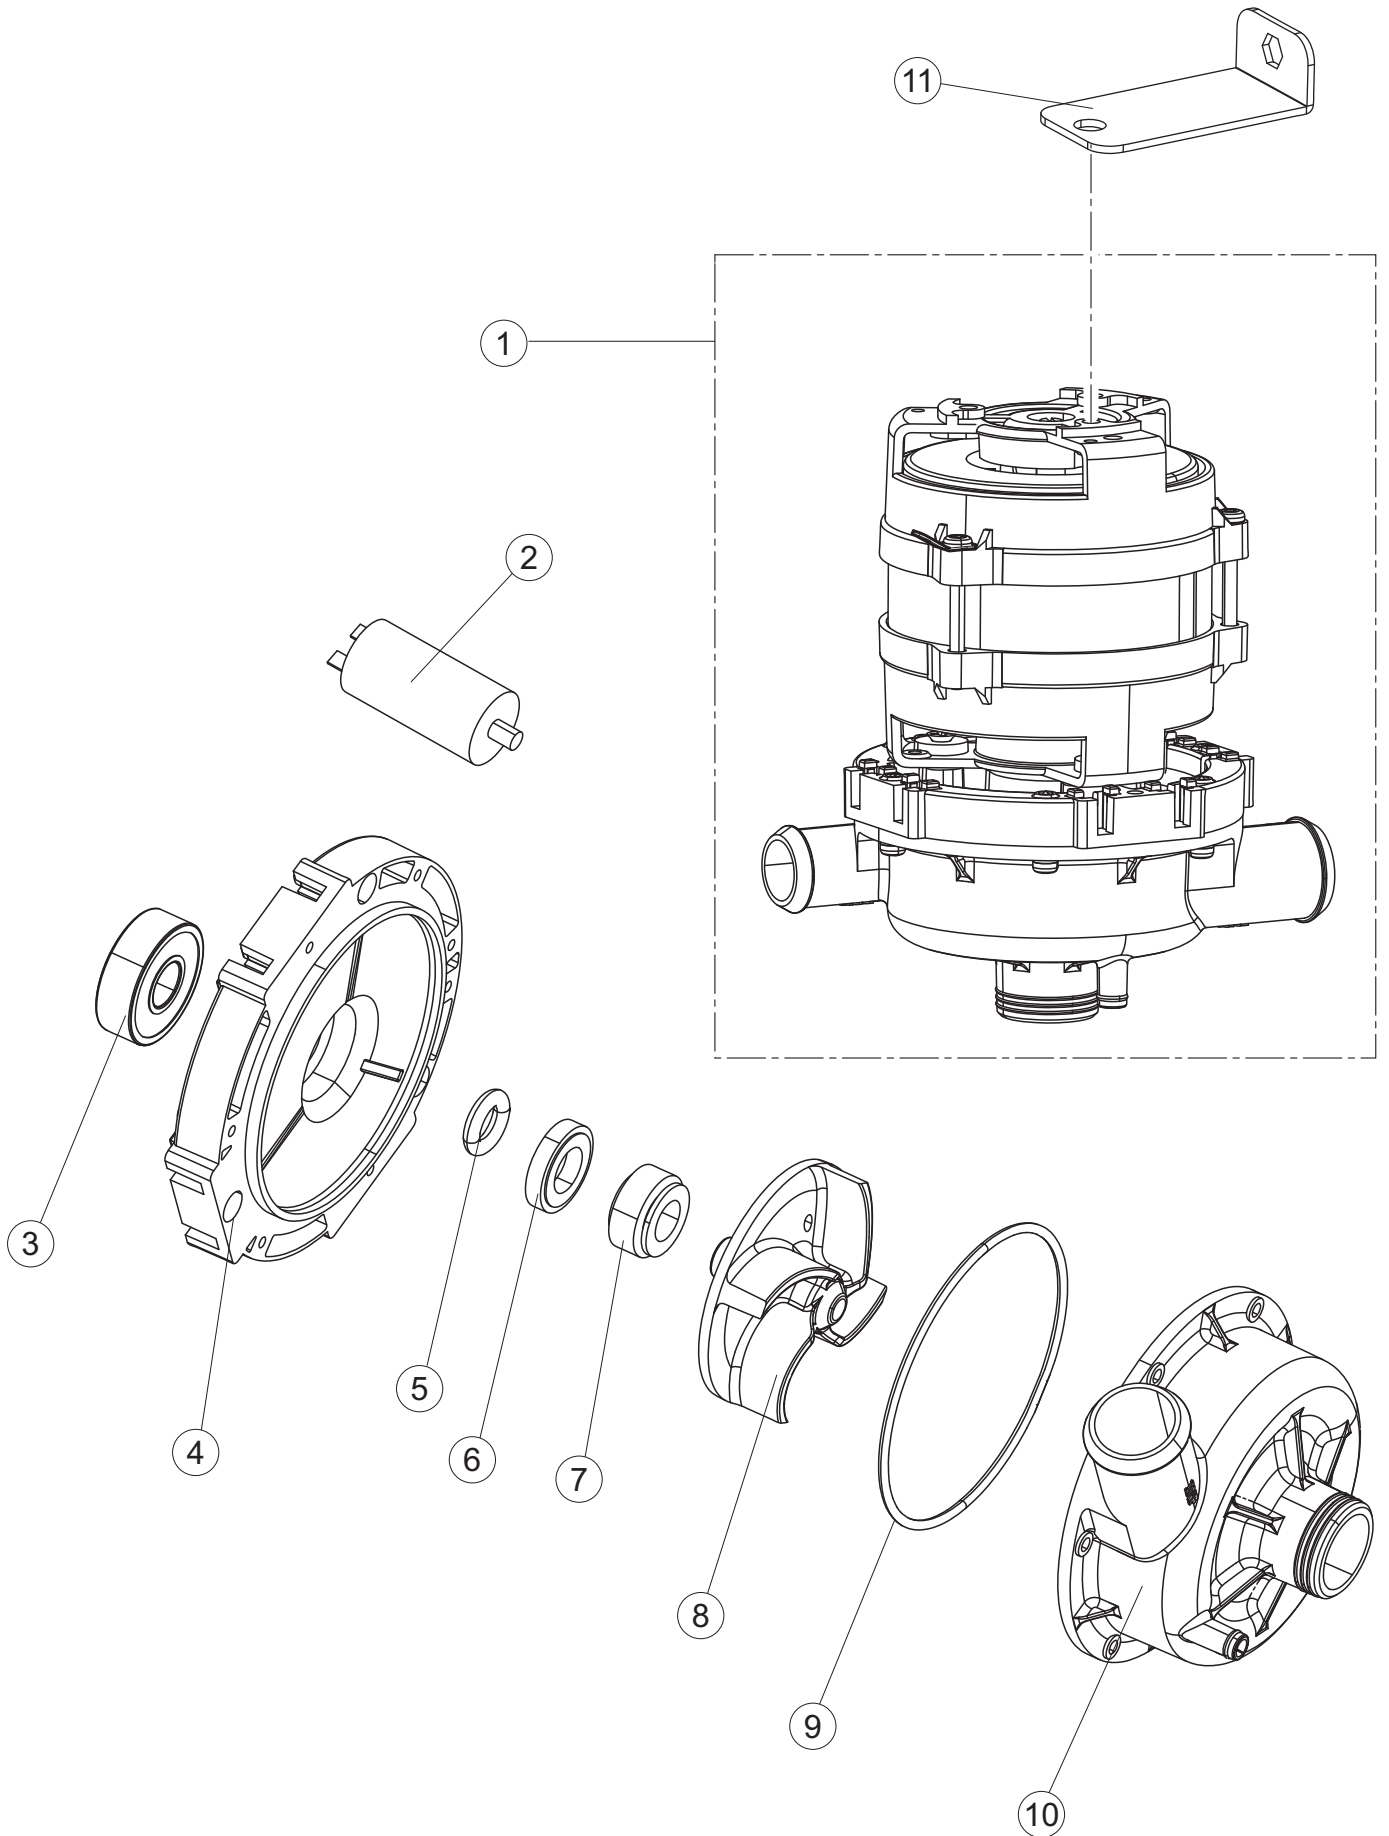

Catálogo de peças de reposição
válido do número de série 2927150 até hoje (29/10/2021)

LVP3040E

1

Softener

**LVP 3040EBD
Drain pump**

6

(*) Recommended spare part.

Page	Spare part position	Spare part code no.	Old code number	Description	U.m.
1	1	004336		COVER	NR
1	2	022165		BACK PANNEL LA400	NR
1	3	307005		ROD OF TOP DOOR-STOP BAR	NR
1	4	028078		DOOR SHOULDER PLATE FOR GLASSWASHER	NR
1	5	311009		RIGHT DOOR HINGE FOR GLASSWASHERS	NR
1	6	311008		RIGHT DOOR HINGE FOR GLASSWASHERS	NR
1	7	325034		PIVOT	NR
1	8	437058		DOOR GASKET FOR GLASSWASHER	NR
1	9	449036		DOOR LOCK SPRING FOR GLASSWASHERS	NR
1	10	329012		DOOR LOCK FOR GLASSWASHERS	NR
1	11	029816		DOOR	NR
1	12	480153		PLUG	NR
1	13	035126		BRACKET	NR
1	14	012350		FRONT PANEL LA400	NR
1	15	461031		HEXAGONAL FOOT FOR GLASSWASHER	NR
1	16	459006		CHOCK D INT 9 EST 16	NR
1	17	030202		BASE PROTECTION LA400	NR
1	20	459022		CABLEHOSE	NR
1	25	480164		PLUG	NR
1	27	480084		PLUG	NR
1	29	015071		RACK SLIDE DX.	NR
1	30	015072		RACK SLIDE SX.	NR
2	1	211017		FLAT CABLE	NR
2	2	80945		PUSH BUTTONS ASSEMBLY	NR
2	3	417119		NUT	NR
2	4	419036		INTERFACE BOARD DISTANCE KEEPERS	NR
2	5	026951		CONTROL ADHESIVE INTERFACE	NR
2	6	224031		PRESSURE SWITCH	NR
2	7	220010		TERMINAL BLOCK	NR
2	8	437019		PACKING FOR AIR TRAP OF PRESSURE SWITCH	NR
2	9	107017		AIR TRAP FOR PRESSURE SWITCH	NR
2	10	143235		PIPE	MT