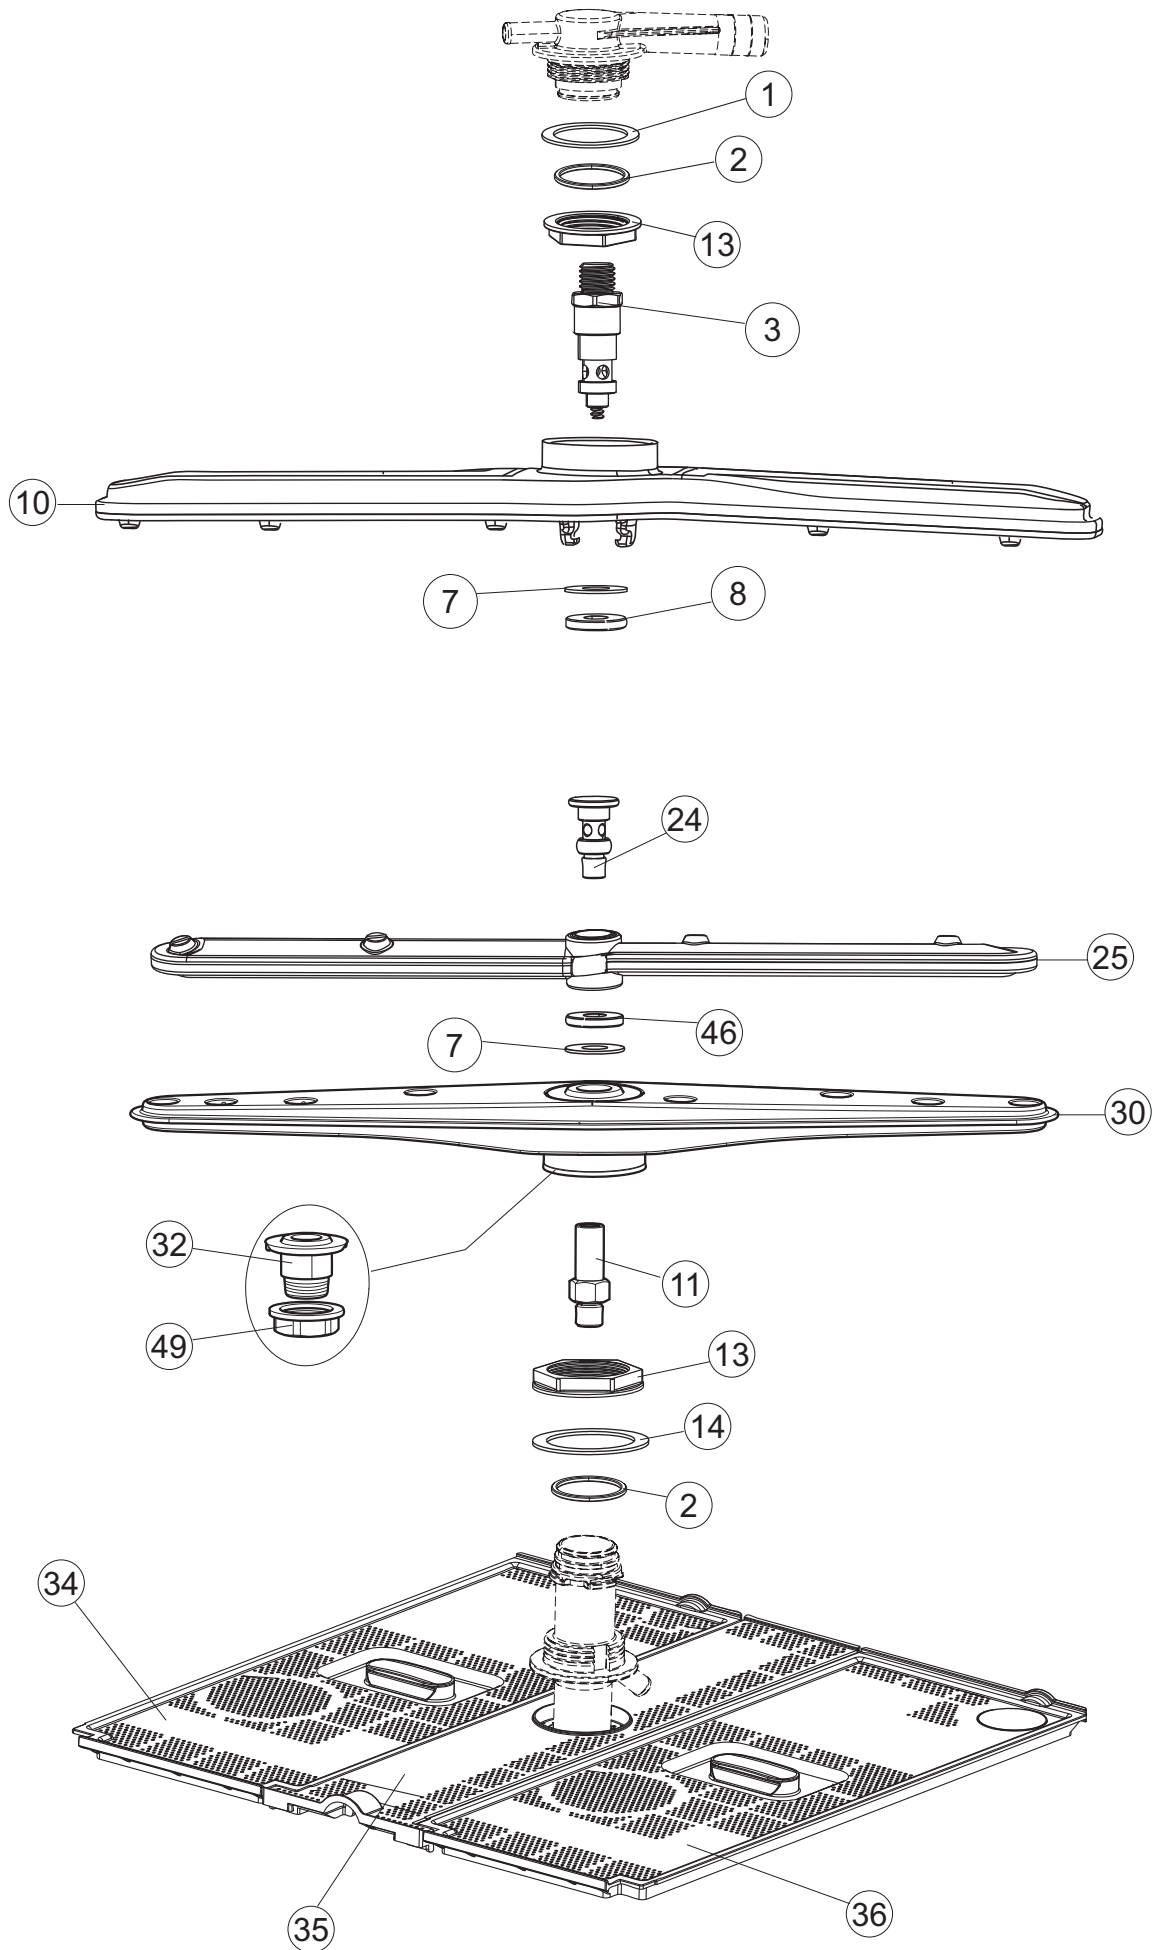

Catálogo de peças de reposição
válido do número de série 2927150 até hoje (29/10/2021)

LVP3040E

1

Softener

**LVP 3040EBD
Drain pump**

6

(*) Recommended spare part.

Page	Spare part position	Spare part code no.	Old code number	Description	U.m.
1	1	004336		COVER	NR
1	2	022165		BACK PANNEL LA400	NR
1	3	307005		ROD OF TOP DOOR-STOP BAR	NR
1	4	028078		DOOR SHOULDER PLATE FOR GLASSWASHER	NR
1	5	311009		RIGHT DOOR HINGE FOR GLASSWASHERS	NR
1	6	311008		RIGHT DOOR HINGE FOR GLASSWASHERS	NR
1	7	325034		PIVOT	NR
1	8	437058		DOOR GASKET FOR GLASSWASHER	NR
1	9	449036		DOOR LOCK SPRING FOR GLASSWASHERS	NR
1	10	329012		DOOR LOCK FOR GLASSWASHERS	NR
1	11	029816		DOOR	NR
1	12	480153		PLUG	NR
1	13	035126		BRACKET	NR
1	14	012350		FRONT PANEL LA400	NR
1	15	461031		HEXAGONAL FOOT FOR GLASSWASHER	NR
1	16	459006		CHOCK D INT 9 EST 16	NR
1	17	030202		BASE PROTECTION LA400	NR
1	20	459022		CABLEHOSE	NR
1	25	480164		PLUG	NR
1	27	480084		PLUG	NR
1	29	015071		RACK SLIDE DX.	NR
1	30	015072		RACK SLIDE SX.	NR
2	1	211017		FLAT CABLE	NR
2	2	80945		PUSH BUTTONS ASSEMBLY	NR
2	3	417119		NUT	NR
2	4	419036		INTERFACE BOARD DISTANCE KEEPERS	NR
2	5	026951		CONTROL ADHESIVE INTERFACE	NR
2	6	224031		PRESSURE SWITCH	NR
2	7	220010		TERMINAL BLOCK	NR
2	8	437019		PACKING FOR AIR TRAP OF PRESSURE SWITCH	NR
2	9	107017		AIR TRAP FOR PRESSURE SWITCH	NR
2	10	143235		PIPE	MT