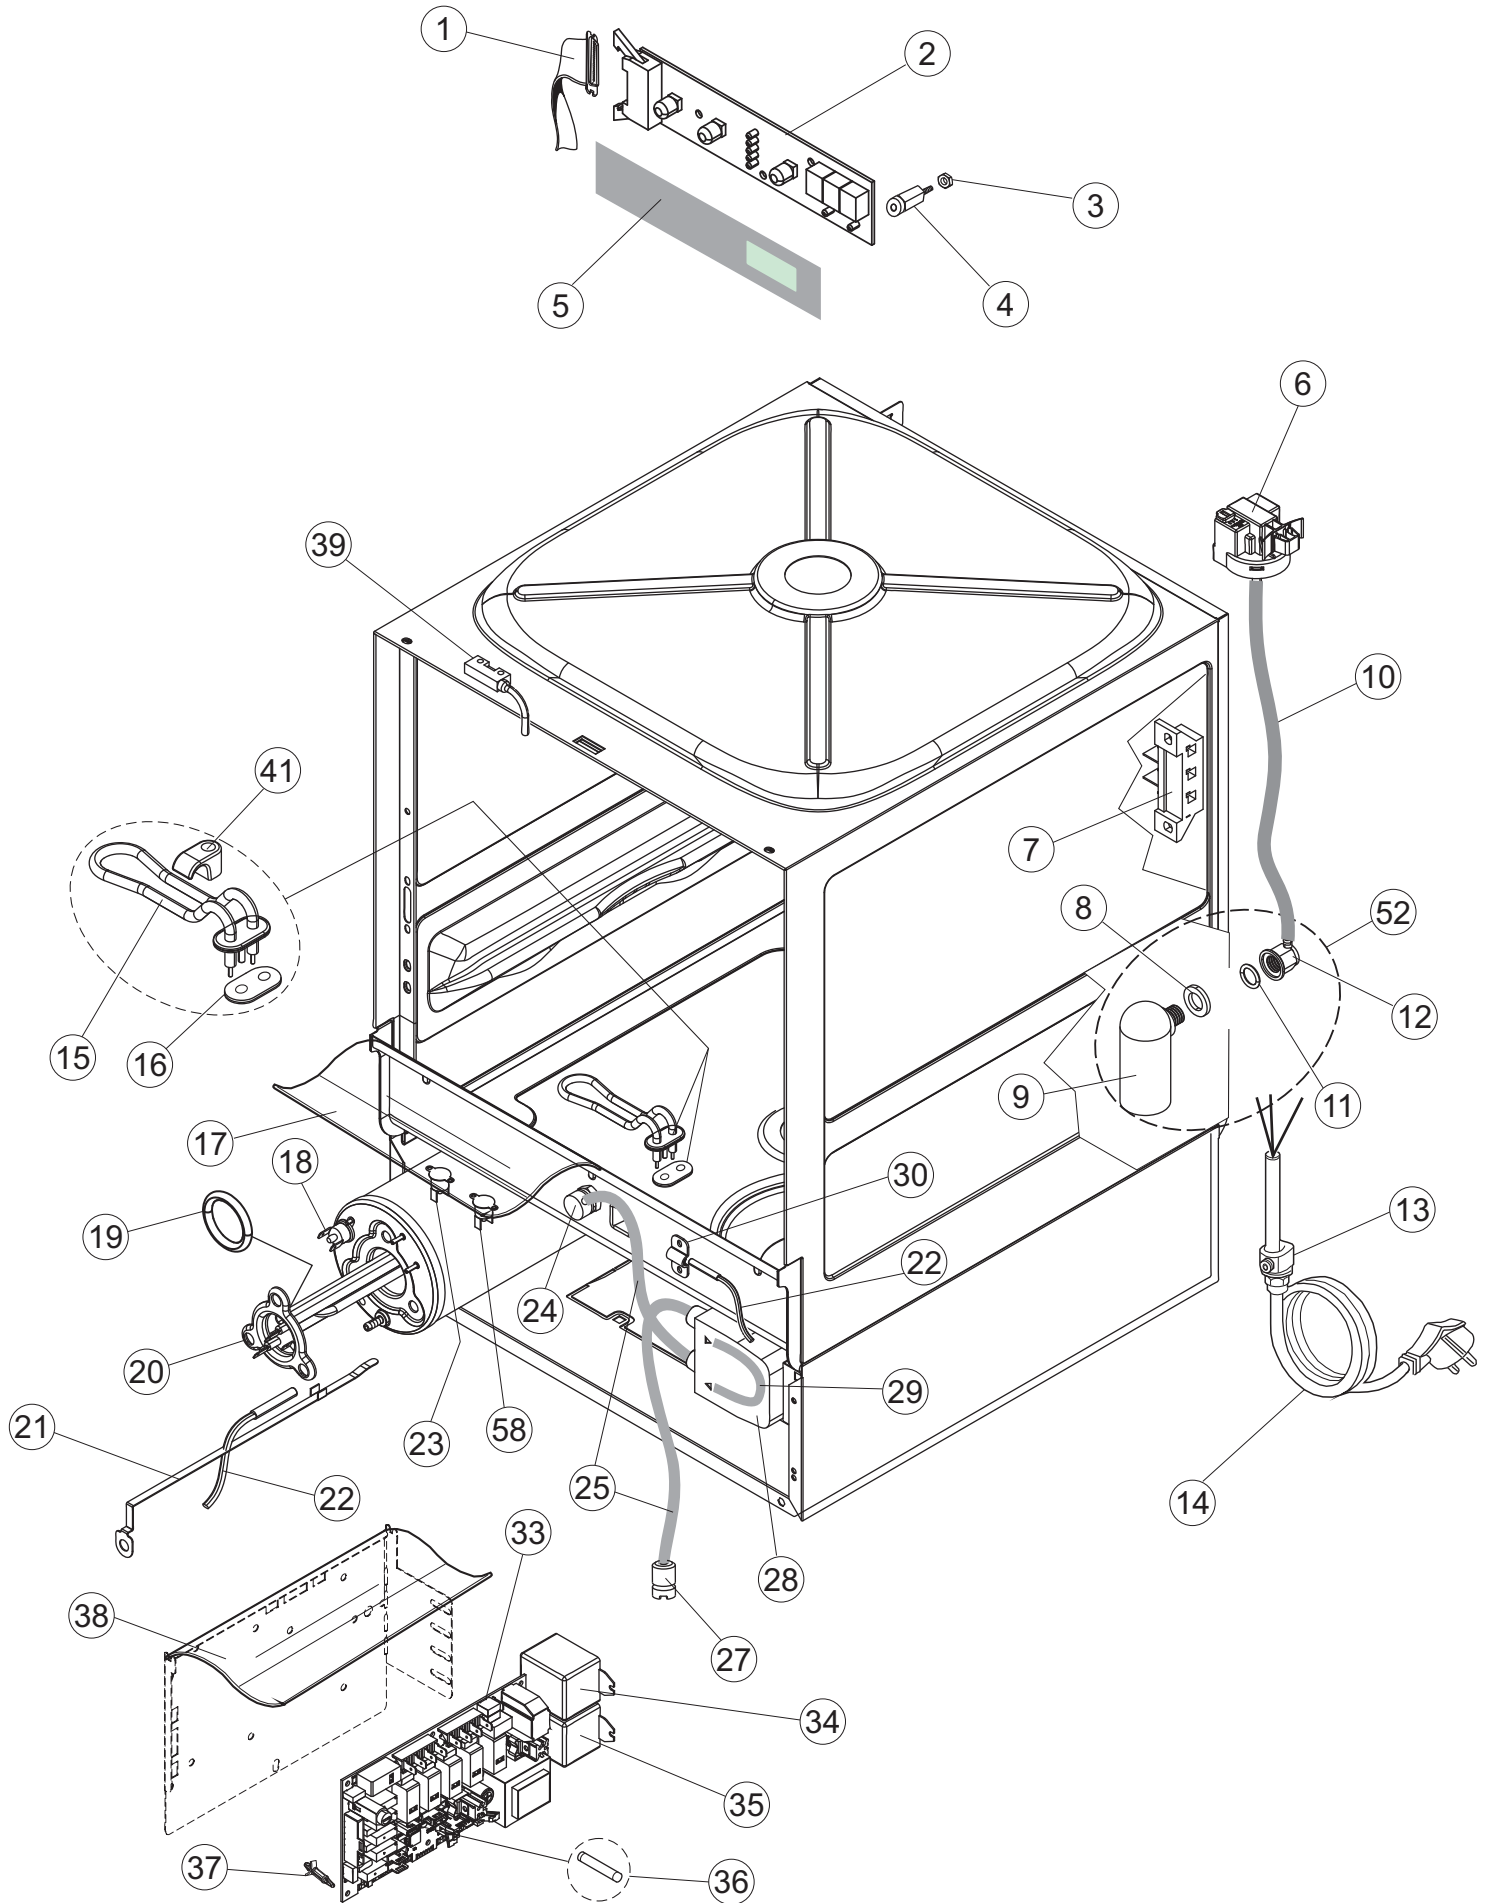

Catálogo de peças de reposição
válido do número de série 2927150 até hoje (29/10/2021)

LVP3040E

1

Softener

**LVP 3040EBD
Drain pump**

6

(*) Recommended spare part.

Page	Spare part position	Spare part code no.	Old code number	Description	U.m.
1	1	004336		COVER	NR
1	2	022165		BACK PANNEL LA400	NR
1	3	307005		ROD OF TOP DOOR-STOP BAR	NR
1	4	028078		DOOR SHOULDER PLATE FOR GLASSWASHER	NR
1	5	311009		RIGHT DOOR HINGE FOR GLASSWASHERS	NR
1	6	311008		RIGHT DOOR HINGE FOR GLASSWASHERS	NR
1	7	325034		PIVOT	NR
1	8	437058		DOOR GASKET FOR GLASSWASHER	NR
1	9	449036		DOOR LOCK SPRING FOR GLASSWASHERS	NR
1	10	329012		DOOR LOCK FOR GLASSWASHERS	NR
1	11	029816		DOOR	NR
1	12	480153		PLUG	NR
1	13	035126		BRACKET	NR
1	14	012350		FRONT PANEL LA400	NR
1	15	461031		HEXAGONAL FOOT FOR GLASSWASHER	NR
1	16	459006		CHOCK D INT 9 EST 16	NR
1	17	030202		BASE PROTECTION LA400	NR
1	20	459022		CABLEHOSE	NR
1	25	480164		PLUG	NR
1	27	480084		PLUG	NR
1	29	015071		RACK SLIDE DX.	NR
1	30	015072		RACK SLIDE SX.	NR
2	1	211017		FLAT CABLE	NR
2	2	80945		PUSH BUTTONS ASSEMBLY	NR
2	3	417119		NUT	NR
2	4	419036		INTERFACE BOARD DISTANCE KEEPERS	NR
2	5	026951		CONTROL ADHESIVE INTERFACE	NR
2	6	224031		PRESSURE SWITCH	NR
2	7	220010		TERMINAL BLOCK	NR
2	8	437019		PACKING FOR AIR TRAP OF PRESSURE SWITCH	NR
2	9	107017		AIR TRAP FOR PRESSURE SWITCH	NR
2	10	143235		PIPE	MT