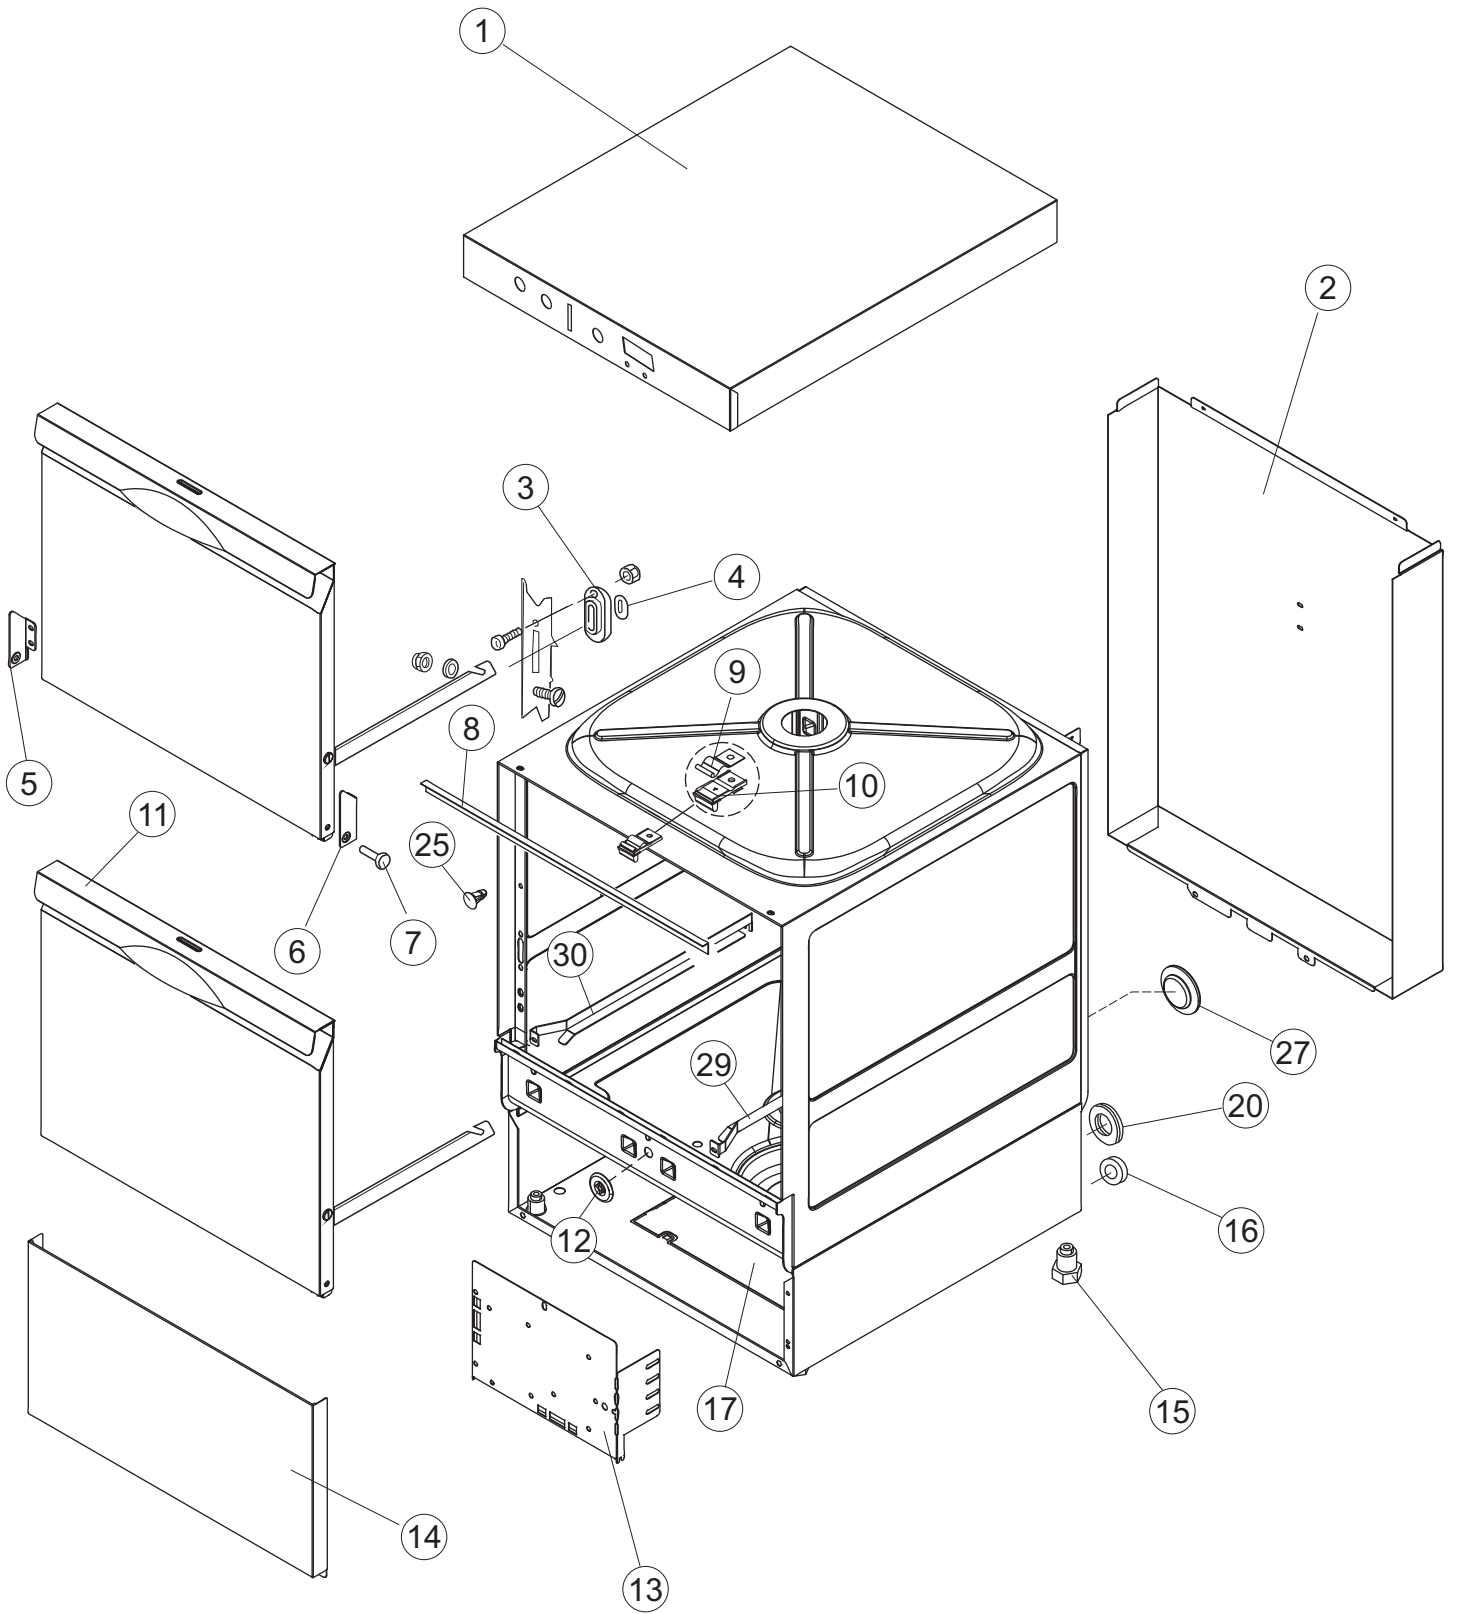

Catálogo de peças de reposição
válido do número de série 2927150 até hoje (29/10/2021)

LVP3040E

1

Softener

**LVP 3040EBD
Drain pump**

6

(*) Recommended spare part.

Page	Spare part position	Spare part code no.	Old code number	Description	U.m.
1	1	004336		COVER	NR
1	2	022165		BACK PANNEL LA400	NR
1	3	307005		ROD OF TOP DOOR-STOP BAR	NR
1	4	028078		DOOR SHOULDER PLATE FOR GLASSWASHER	NR
1	5	311009		RIGHT DOOR HINGE FOR GLASSWASHERS	NR
1	6	311008		RIGHT DOOR HINGE FOR GLASSWASHERS	NR
1	7	325034		PIVOT	NR
1	8	437058		DOOR GASKET FOR GLASSWASHER	NR
1	9	449036		DOOR LOCK SPRING FOR GLASSWASHERS	NR
1	10	329012		DOOR LOCK FOR GLASSWASHERS	NR
1	11	029816		DOOR	NR
1	12	480153		PLUG	NR
1	13	035126		BRACKET	NR
1	14	012350		FRONT PANEL LA400	NR
1	15	461031		HEXAGONAL FOOT FOR GLASSWASHER	NR
1	16	459006		CHOCK D INT 9 EST 16	NR
1	17	030202		BASE PROTECTION LA400	NR
1	20	459022		CABLEHOSE	NR
1	25	480164		PLUG	NR
1	27	480084		PLUG	NR
1	29	015071		RACK SLIDE DX.	NR
1	30	015072		RACK SLIDE SX.	NR
2	1	211017		FLAT CABLE	NR
2	2	80945		PUSH BUTTONS ASSEMBLY	NR
2	3	417119		NUT	NR
2	4	419036		INTERFACE BOARD DISTANCE KEEPERS	NR
2	5	026951		CONTROL ADHESIVE INTERFACE	NR
2	6	224031		PRESSURE SWITCH	NR
2	7	220010		TERMINAL BLOCK	NR
2	8	437019		PACKING FOR AIR TRAP OF PRESSURE SWITCH	NR
2	9	107017		AIR TRAP FOR PRESSURE SWITCH	NR
2	10	143235		PIPE	MT